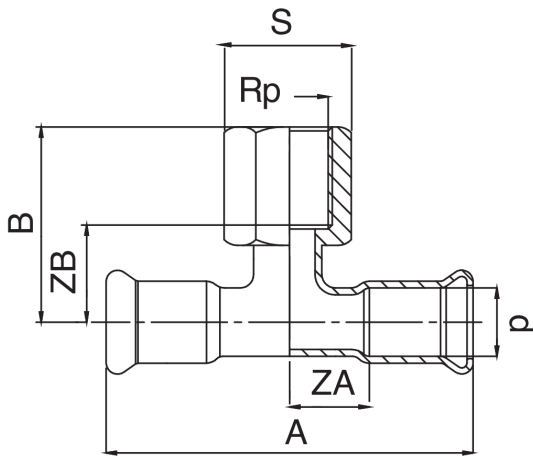

Raccordo a T femmina filettato femmina.

## Specifiche tecniche

D X RP	BAG	MASTER BOX	CODICE	A	B	S	ZA	ZB
76,1 x 3/4"	1	8	AXF130076A34076	172,5	71,5	30	32,25	55,2
76,1 x 2"	1	4	AXF130076C02076	232	83	65	62	57,3
88,9 x 3/4"	1	5	AXF130089A34089	200	78	30	39	61,7
88,9 x 2"	1	5	AXF130089C02089	243	89,5	65	60,5	63,8
108 x 3/4"	1	3	AXF130108A34108	216	89,5	30	32	73,2
108 x 2"	1	3	AXF130108C02108	310	101	65	79	75,3