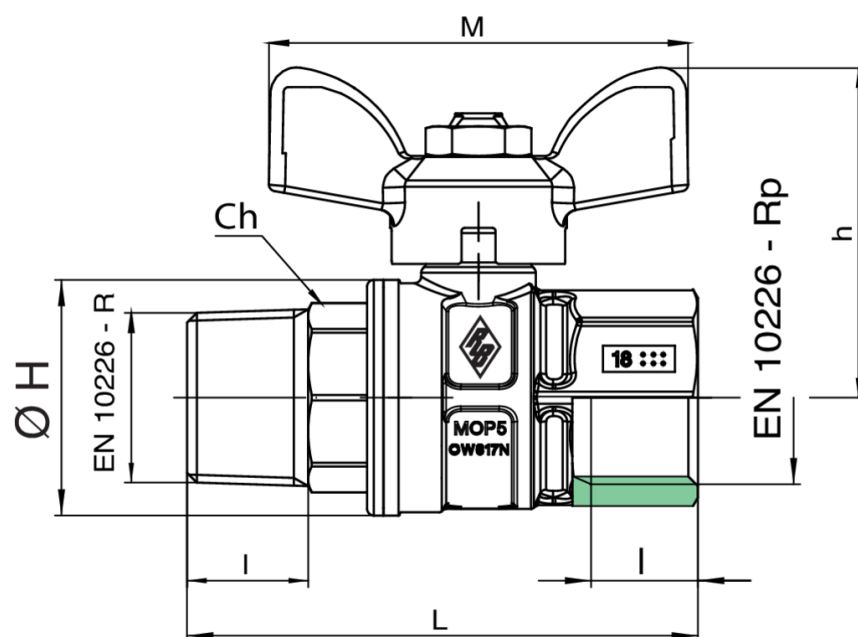

6276

Valvola a sfera per gas a passaggio totale, filettatura M/F, con farfalla in alluminio.

Specifiche tecniche

MISURA	DN	BOX	MASTER BOX	CODICE	I	L	ØH	CH	M	H	MOP	KG
1/4**	8	20	80	9001020000	11	59	23	20	50	37,5	5	0,13
3/8**	10	20	80	9001030000	11,4	59,5	23	20	50	37,5	5	0,13
1/2"	15	20	80	6276040000	15	69	30	25	50	39,5	5	0,18
3/4"	20	10	40	6276050000	16,3	78	36	31	64	50,5	5	0,29
1"	25	10	20	6276060000	19,1	92,3	43,5	38	64	53	5	0,46

Limiti di temperatura: -20°C +60°C.

* Art. [9001](#)

Applicazioni