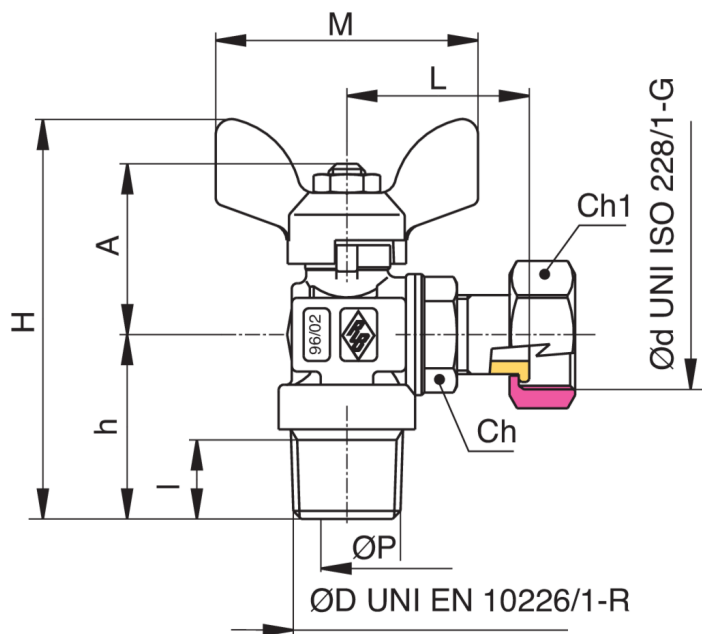

4589

Valvola a sfera a squadra, filettatura maschio con girello, farfalla in alluminio.

Specifiche tecniche

ØD X ØD	DN	BOX	MASTER BOX	CODICE	ØP	I	CH	CH1	H	L	H	M	PN	KG
1/2" x 1/2"	15	20	80	4589250000	8	17	20	24	75	35	35	50	30	0,18
1/2" x 3/4"	15	10	40	4589260000	8	17	20	30	75	35	35	50	30	0,21
3/4" x 3/4"	20	10	40	4589270000	10	19,5	27	30	84	45	38	50	30	0,32