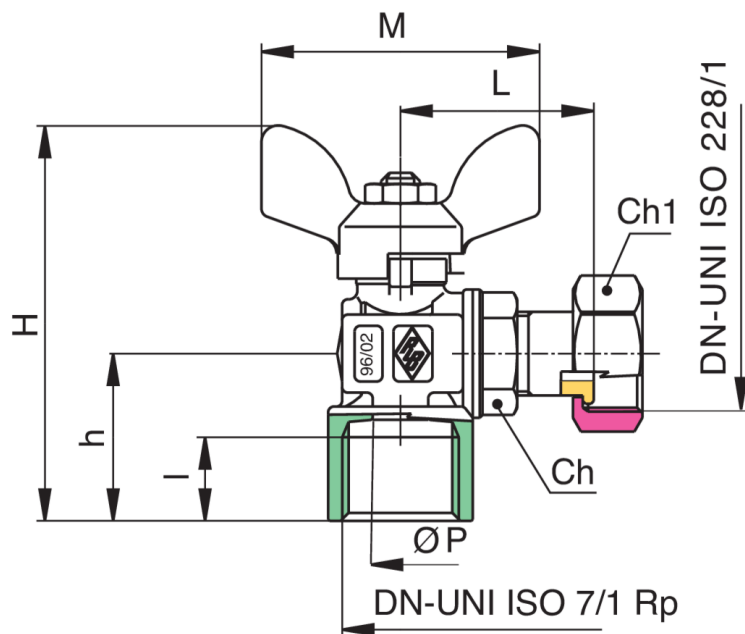

## 4588

Valvola a sfera a squadra, filettatura femmina con girello, farfalla in alluminio.

### Specifiche tecniche

MISURA	DN	BOX	MASTER BOX	CODICE	ØP	I	L	H	H	CH	CH1	M	PN	KG
1/2" x 1/2"	15	20	80	4588250000*	10	15	35	71	30	20	24	50	30	0,18
1/2" x 3/4"	15	20	160	4588260000	10	15	33	75	35	-	30	50	20	0,21
3/4" x 3/4"	20	15	120	4588270000	10	15	33	84	43	-	30	50	20	0,21

Limiti di temperatura: -15°C +120°C.