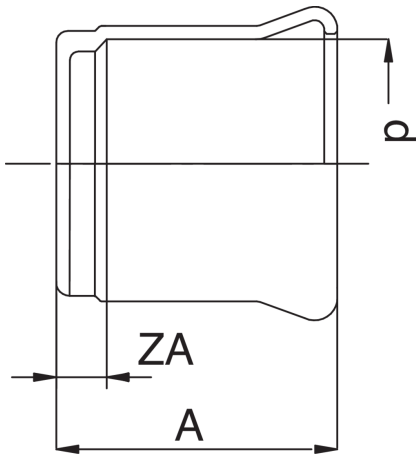

Tappo femmina.

Specifiche tecniche

D	BAG	MASTER BOX	CODICE	A	ZA
15	10	200	CM0302015000000	36	17
18	10	350	CM0302018000000	38	19
22	10	200	CM0302022000000	41	20
28	10	200	CM0302028000000	42	20
35	5	80	CM0302035000000	43	18
42	5	20	CM0302042000000	47	18
54	5	20	CM0302054000000	57	23