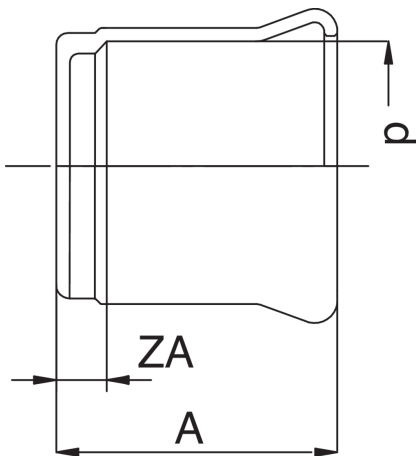

Tappo femmina.

Specifiche tecniche

D	BAG	MASTER BOX	CODICE	A	ZA
15	10	200	GM0302015000000	32	12,5
18	10	150	GM0302018000000	32	12,5
22	10	100	GM0302022000000	35	12,5
28	10	100	GM0302028000000	37	14,5
35	5	40	GM0302035000000	43	17,5
42	5	20	GM0302042000000	48	18,5
54	1	30	GM0302054000000	56	21,5