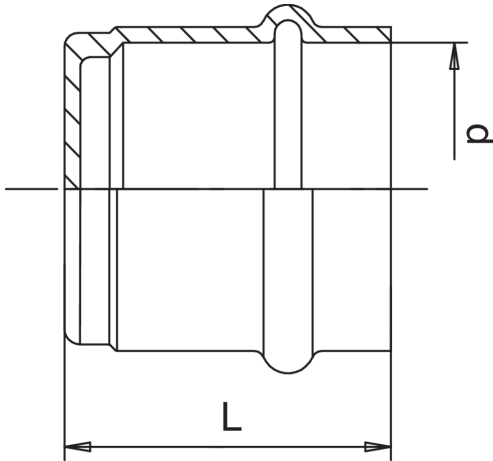

Tappo femmina.

Specifiche tecniche

D	BAG	MASTER BOX	CODICE	L
15	10	200	GX0302015000000	25
18	10	150	GX0302018000000	26
22	10	100	GX0302022000000	27
28	10	100	GX0302028000000	28
35	5	40	GX0302035000000	44
42	5	20	GX0302042000000	54
54	1	30	GX0302054000000	63