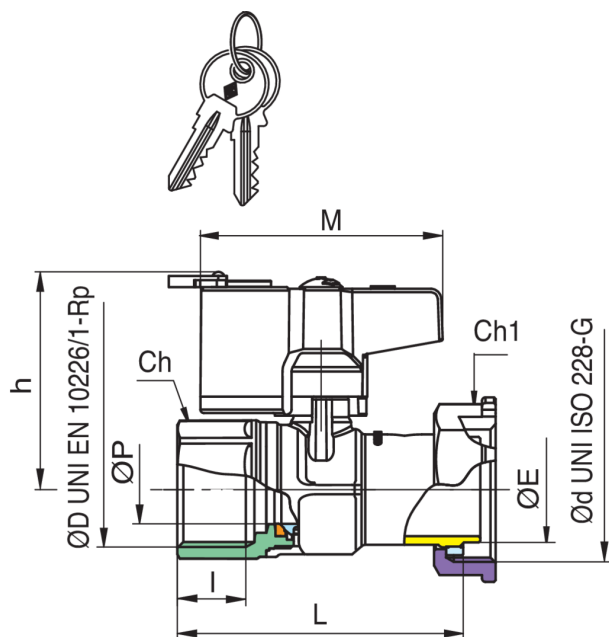

947 E

Valvola a sfera per contatore gas, con attacco per ferro mensola, con serratura di sicurezza e morosità.

Specifiche tecniche

ØD X ØD	BOX	MASTER BOX	CODICE	ØP	I	CH	CH1	L	H	ØE	M	MOP	KG
1" x 1"1/4	-	25	947E290025	20	19,1	38	46	83,5	63	30,5	71	5	0,56
1" x 1"1/4	-	25	947E291925	22	19,1	38	46	82,5	64,5	30,7	71	5	0,60
3/4" x 1"1/4	-	25	947E280025	16	16,3	31	46	76,5	61	30,5	71	5	0,48

Limiti di temperatura: -20°C +60°C.

Applicazioni

GAS