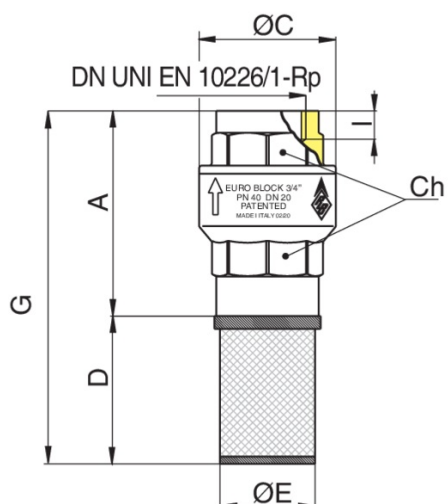

EUROBLOCK

100100

PATENTED

Soupape de pied à passage total, taraudée femelle, avec filtre en acier inox.

Spécifications techniques

TAILLE	DN	BOX	MASTER BOX	CODE	I	CH	ØC	A	D	ØE	G	KV	PN	KG
3/8"	10	20	80	10010003	11,4	20	27	47	42,5	20	89,5	1,8	40	0,15
1/2"	15	15	60	10010004	15	25	34,5	59	43	23	102	7,9	40	0,15
3/4"	20	10	40	10010005	16,3	31	42	65	48	29	113	13	40	0,23
1"	25	10	20	10010006	19,1	38	49	75	48	38	123	19	25	0,34
1"1/4	32	6	12	10010007	21,4	48	61	83	57	45	140	29,5	25	0,57
1"1/2	40	4	8	10010008	21,4	54	73	89	68	50	157	44,6	16	0,82
2"	50	2	4	10010010	25,7	67	88	101,5	83	62	184,5	61,3	16	1,20
2"1/2	65	2	4	10010012	30,2	83	111,5	121	83,5	82	204,5	77,5	16	1,82
3"	80	1	2	10010014	33,3	98	133	136	99	94	235	121,9	16	2,79
4"	100	-	2	10010018	39,3	128	163	158	115	117	273	189,8	16	4,92

Temperature range: -20°C +100°C.

Applications

DRINKING
WATER