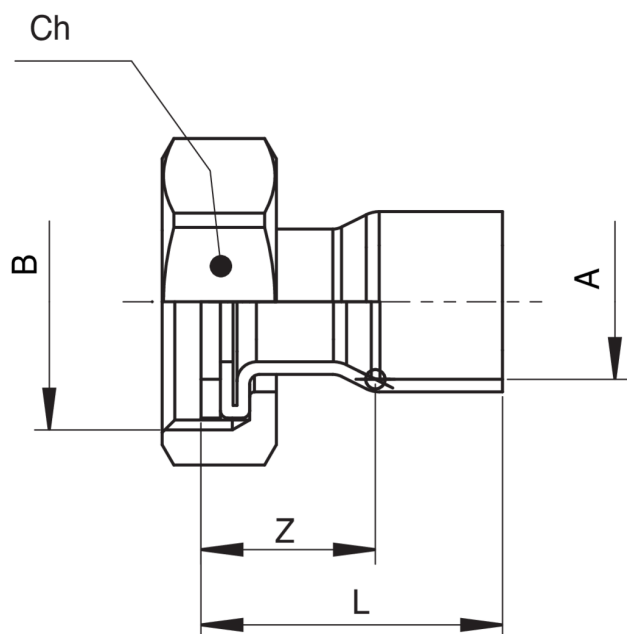

## 9361

Raccord droit avec ecrou pour gaz.

### Spécifications techniques

A X B	DN	BOX	MASTER BOX	CODE	L	Z	CH
14 x 3/4"	-	40	320	9361001405	26	13,5	30
16 x 3/4"	-	40	320	9361001605	29	16,5	30
18 x 3/4"	-	30	240	9361001805	33	18,5	30
22 x 3/4"	-	30	240	9361002205	34	18	30
22 x 1"	-	20	160	9361002206	35	17,5	37
28 x 1"	-	20	160	9361002806	40	19,5	37