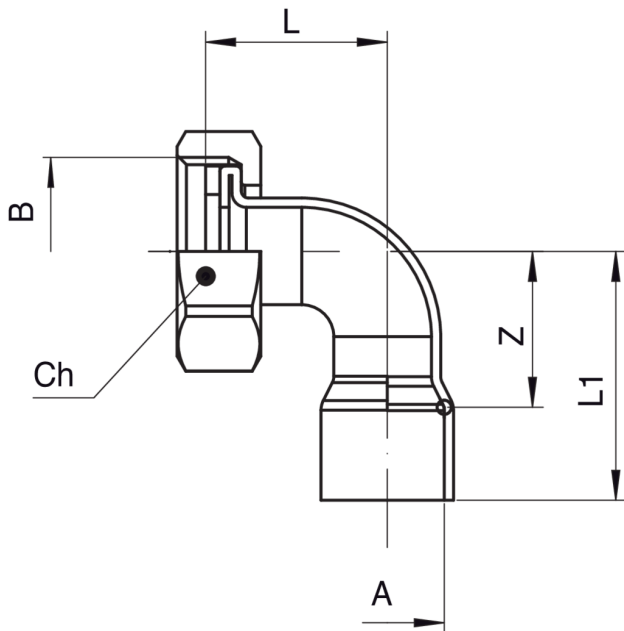

9360

Raccord coud avec ecrou pour gaz.

Spécifications techniques

A X B	DN	BOX	MASTER BOX	CODE	L	L1	Z	CH
14 x 3/4"	-	30	240	9360001405	25,5	32	19	30
16 x 3/4"	-	30	240	9360001605	25,5	35	22	30

Applications