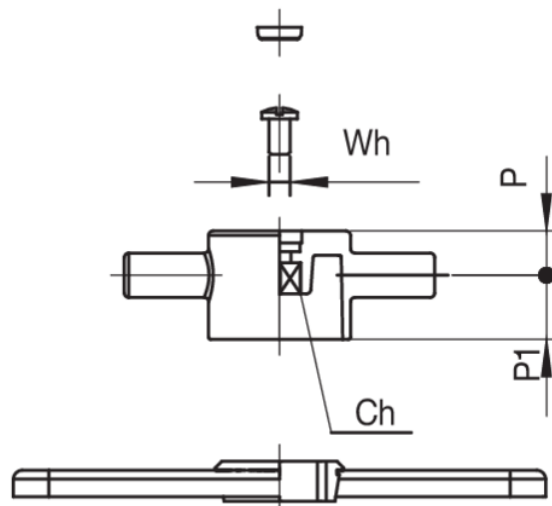

9366

Kit papillon pour robinets artt. 938C/940C.

Spécifications techniques

MISURA - SIZE	DN	BAG	BOX	MASTER BOX	CODE	A	L	CH	WH	P	P1	M	KG
TUTTE - ALL	-	1	5	40	9366000000	80	120	7	W3/16	10,3	14,2	70	0,13

Applications