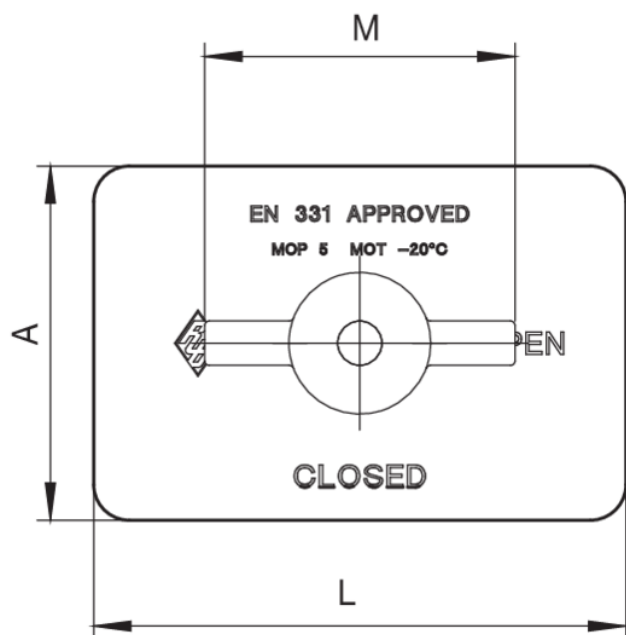

9366

Kit papillon pour robinets artt. 938C/940C.

Spécifications techniques

MISURA - SIZE	DN	BAG	BOX	MASTER BOX	CODE	A	L	CH	WH	P	P1	M	KG
TUTTE - ALL	-	1	5	40	9366000000	80	120	7	W3/16	10,3	14,2	70	0,13

Applications