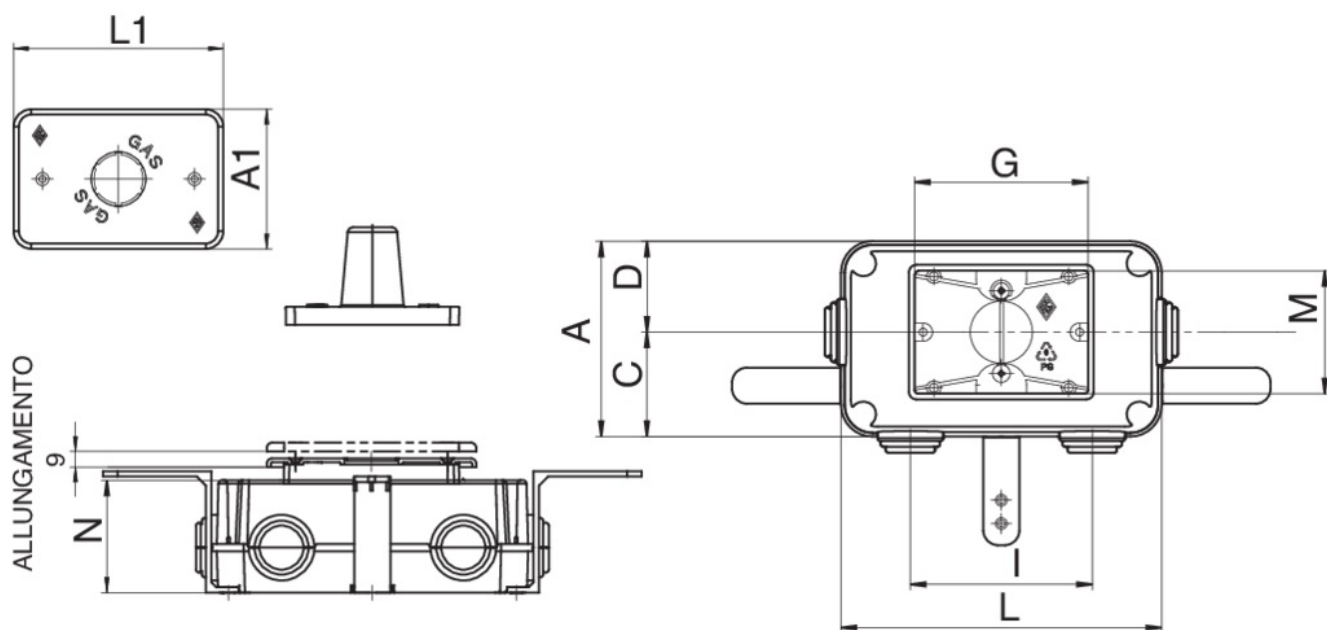

## 9363

Boîte à encastrer gaz pour raccord art. 9355.

### Spécifications techniques

MISURA - SIZE	DN	BOX	MASTER BOX	CODE	A	A1	C	D	G	I	L	L1	N	M
cm 17,8 x 10,9	-	1	6	9363000000	109	80	58	51	96,5	101	178	120	62,5	68,5