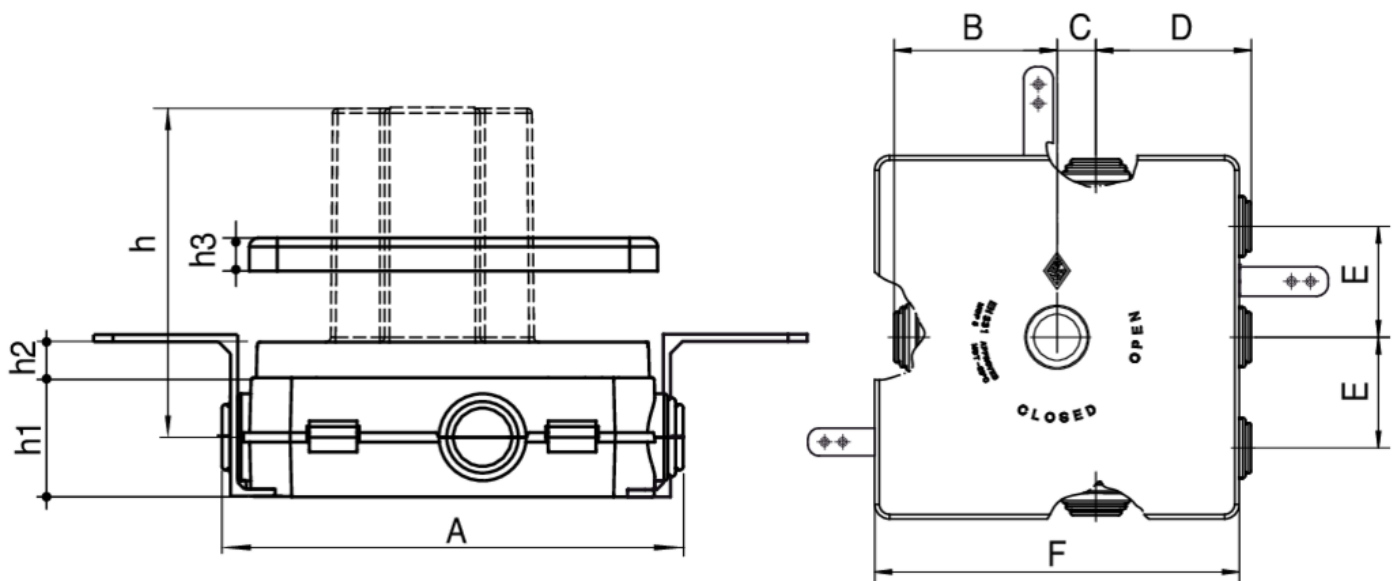

9357

Boîte à encastrer gaz pour robinet art. 936C.

Spécifications techniques

MISURA - SIZE	DN	BOX	MASTER BOX	CODE	A	B	C	D	E	F	H	H1	H2	H3
cm 19,7 x 19,7	-	1	2	9357000000	193	88	21	84	60	197	138	52	13	9,5

Applications