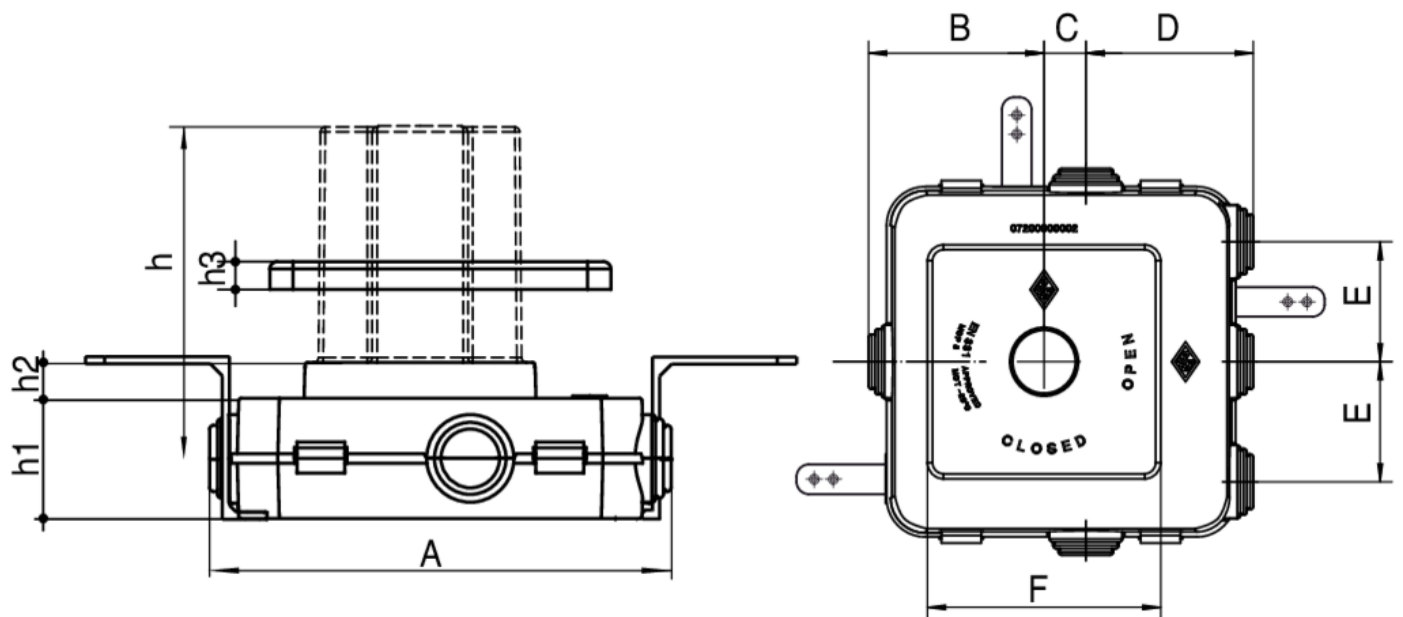

9356

Boîte à encastrer gaz pour art. 9355/935C.

Spécifications techniques

MISURA - SIZE	DN	BOX	MASTER BOX	CODE	A	B	C	D	E	F	H	H1	H2	H3
cm 11,7 x 11,7	-	1	2	9356000000	193	88	21	84	60	117	138	52	13	9,5

Applications