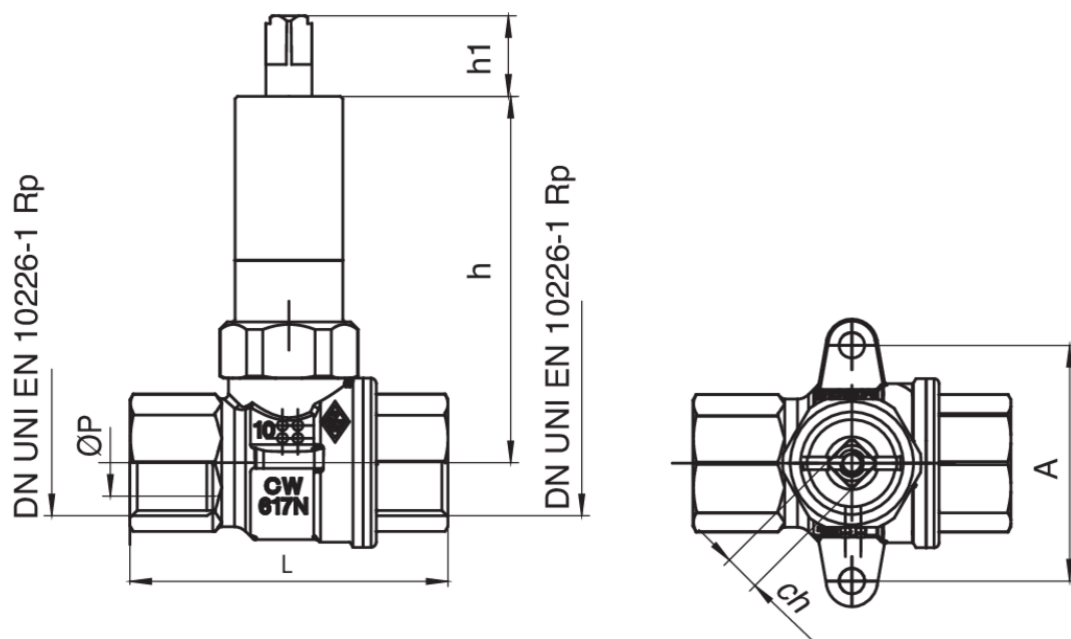

940 C

Robinet à boisseau sphérique gaz connexions F/F pour
boîte à encastrer art. 9362.

Spécifications techniques

MISURA SIZE	DN	BOX	MASTER BOX	CODE	ØP	A	CH	H1	L	H	MOP	KG
1/2"	15	8	64	940C040000	15	46	7	15,5	62	71,5	5	0,32