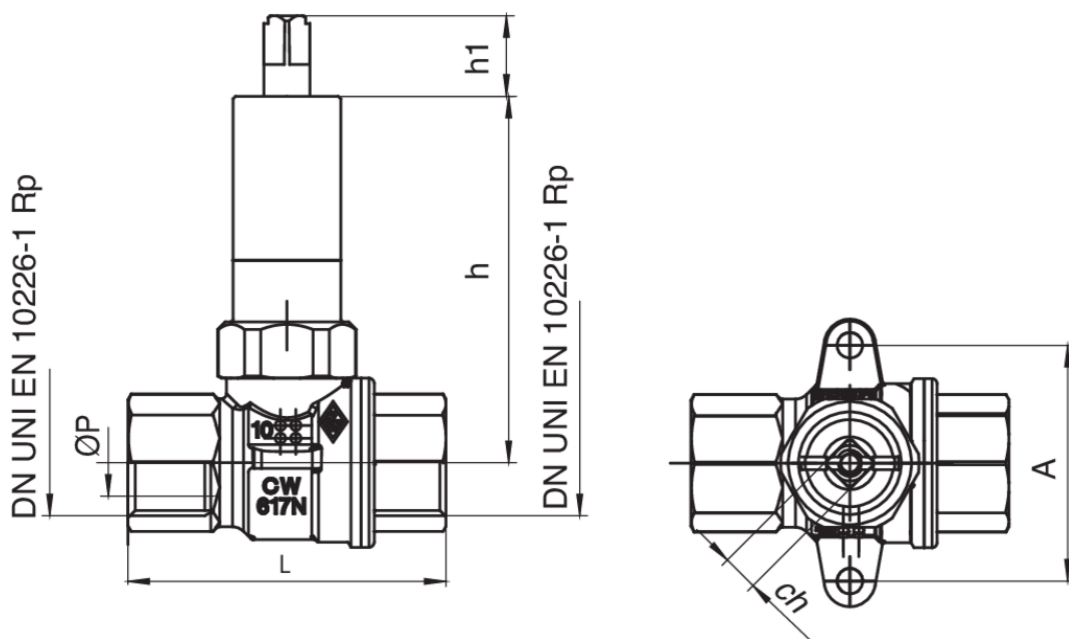

940 C

Robinet à boisseau sphérique gaz connexions F/F pour
boite à encastrer art. 9362.

Spécifications techniques

MISURA SIZE	DN	BOX	MASTER BOX	CODE	ØP	A	CH	H1	L	H	MOP	KG
1/2"	15	8	64	940C040000	15	46	7	15,5	62	71,5	5	0,32