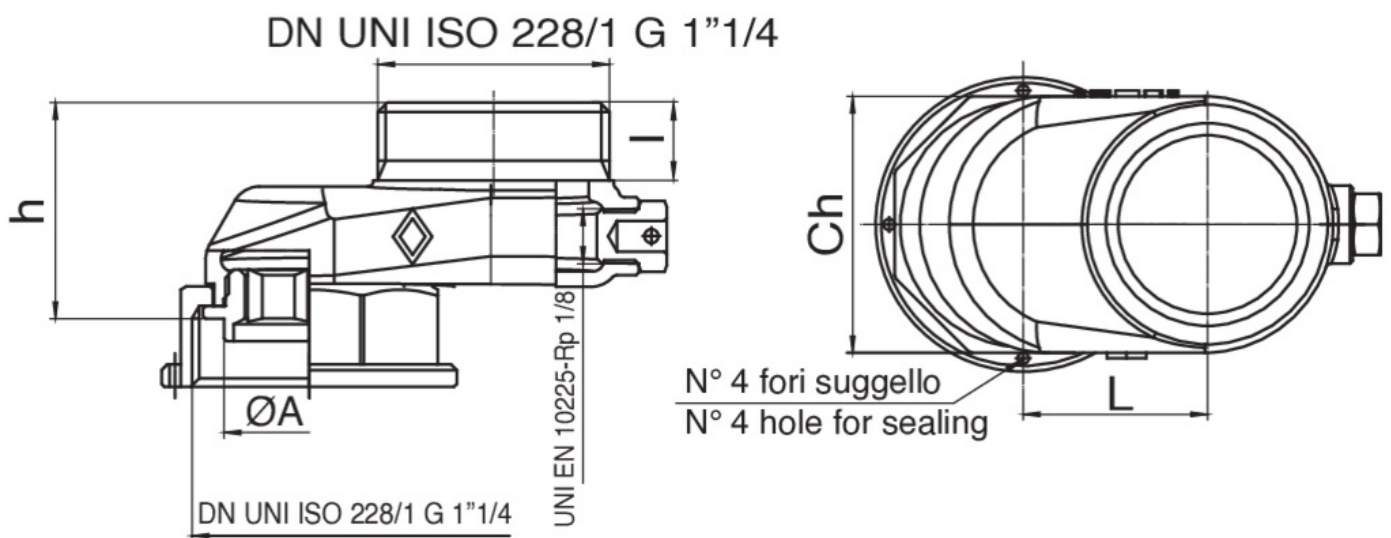

## 9563

Adaptateur pour compteur à gaz avec de prise pression  
(entre-axes 33-77 mm).

### Spécifications techniques

ØD X ØD	DN	BOX	MASTER BOX	CODE	ØA	CH	L	I	H	KG
1"1/4 x 1"1/4	-	20	40	9563290002	30,5	46	33	14	38,8	0,33
1"1/4 x 1"1/4	-	15	30	9563350003	30,5	46	77	14	38,8	0,45