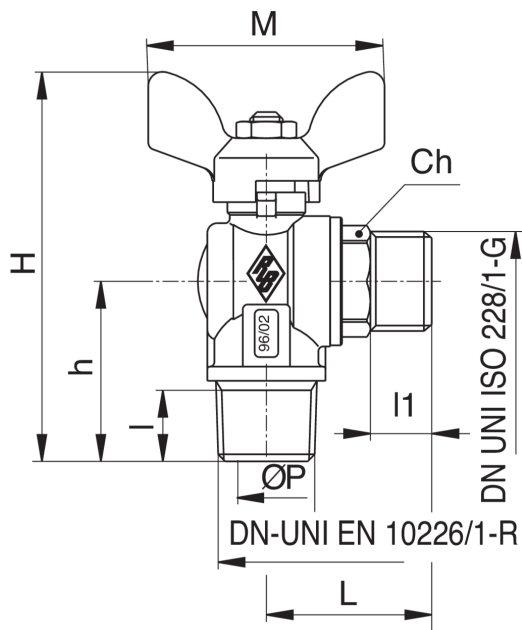

## 4587

Robinet à boisseau sphérique, à équerre, taraudée mâle avec connexion mâle, pour tuyau flexible métallique et poignée à papillon en aluminium.

### Spécifications techniques

TAILLE	DN	BOX	MASTER BOX	CODE	ØP	I	I1	L	H	H	CH	M	PN	KG
1/2" x 1/2"	15	20	80	4587040000	12,5	15	13	35	82	38	22	50	30	0,20

Temperature range: -15°C +120°C.