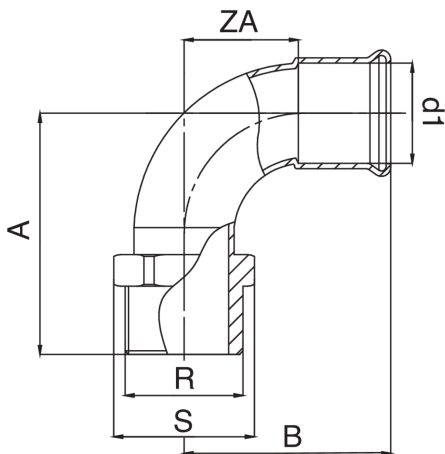

Coude 90° F/filetage mâle.

## Spécifications techniques

D1 X R	BAG	MASTER BOX	CODE	A	B	S	ZA
15 x 1/2"	5	30	MXF92LA12015000	55	37	21	18
18 x 1/2"	5	30	MXF92LA12018000	58	41,5	21	22
22 x 1/2"	5	20	MXF92LA12022000	62	46,5	27	25,5
22 x 3/4"	5	20	MXF92LA34022000	62,5	46,5	27	25,5
28 x 1"	5	15	MXF92LB01028000	77	57,5	34	35,5
35 x 1"1/4	1	10	MXF92LB14035000	88,5	63	43	36
42 x 1"1/2	1	10	MXF92LB12042000	102,5	76,5	49	46,5
54 x 2"	1	5	MXF92LC02054000	121,5	95	62	60