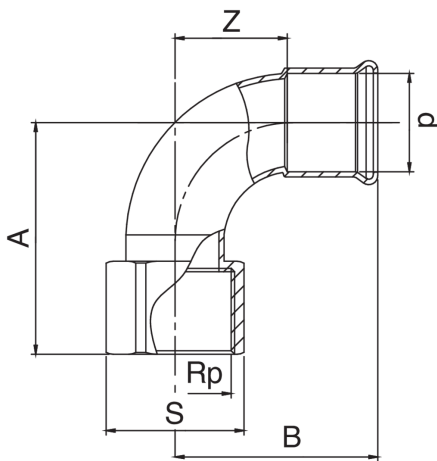

Coude 90° F/filetage femelle.

## Spécifications techniques

D X RP	BAG	MASTER BOX	CODE	A	B	S	Z
15 x 1/2"	5	30	MXF90LA12015000	42	45	24	23,5
18 x 1/2"	5	30	MXF90LA12018000	45	49	24	26,5
22 x 1/2"	5	30	MXF90LA12022000	45	49	24	26,5
22 x 3/4"	5	50	MXF90LA34022000	51	54	30	30,5
28 x 1"	5	15	MXF90LB01028000	61	63	36	38,5
35 x 1"1/4	1	10	MXF90LB14035000	69	74	50	48,5