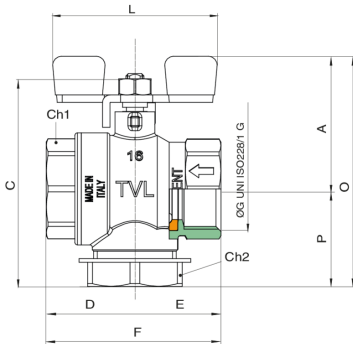

310220

Robinet à bille SUPERFILTER avec filtre 500 µm intégré, taraudage F/F UNI ISO 228/1, papillon en acier

NEW

Spécifications techniques

A	C	D	E	F	L	O	P	CH1	CH2	PN
44,2	66,2	24	26,7	50,7	100	75,2	31	25	24	30
47,4	73,58	29	32,3	61,3	100	82,5	35,1	31	30	30
50,8	80,5	34,5	35,6	70,1	100	89,5	38,7	38	38	30