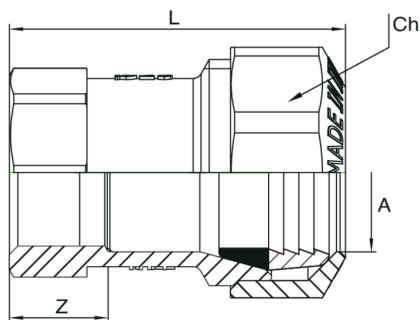

560100

Raccord droit femelle avec bague de butée en POM.

Spécifications techniques

A x B	BOX	MASTER BOX	CODE	CH	L	Z
20 x 1/2"	30	120	5601002004	34	47	15,5
25 x 1/2" ²	25	100	5601002504	41	56	17
25 x 3/4"	20	80	5601002505	41	55,5	16,5
32 x 3/4" ²	20	80	5601003205	51	61	18,5
32 x 1"	16	64	5601003206	51	62,5	19,5
40 x 1" ²	10	40	5601004006	59	72,5	21,5
40 x 1"1/4	10	40	5601004007	59	73	22
50 x 1"1/4 ²	6	24	5601005007	70	81	24
50 x 1"1/2	6	24	5601005008	70	76	22
63 x 2"	8	16	5601006310	87	85,5	27
75 x 2"1/2 ¹	1	4	5601007512	-	106	27
90 x 3"	1	4	5601009014	-	121	28
110 x 4" ^{1 3}	1	2	57010011018	-	147	-

¹ With flange. - ² Reduced.

³ Art. 570100.

Applications