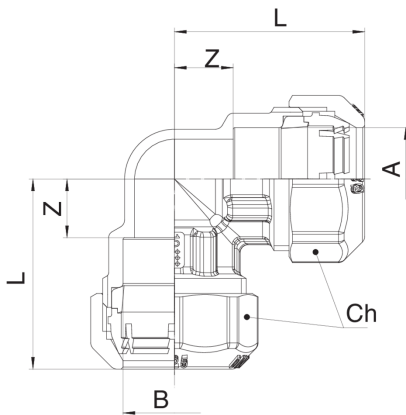

581200

Raccord coude double avec rapide brevete.

NEW

Spécifications techniques

A X B	BOX	MASTER BOX	CODE	L	CH
20 x 20	20	80	58120020	43	34
25 x 25	15	60	58120025	51	41
32 x 32	8	32	58120032	58	51
40 x 40	4	16	58120040	73,5	59
50 x 50	2	8	58120050	84,5	70
63 x 63	2	4	58120063	100	87