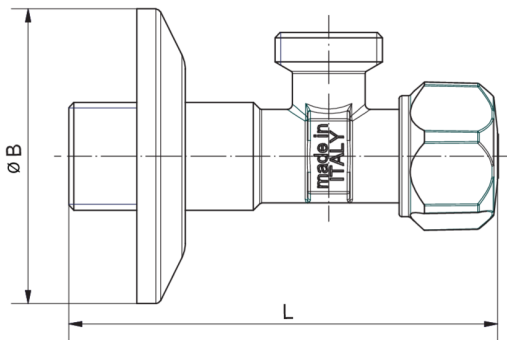

4947

Robinet à angle et raccordement fixe à 90°, chromé poli.

Spécifications techniques

TAILLE	DN	BOX	MASTER BOX	CODE	ØP	L	ØB	KV	PN	KG
1/2"	8	15	135	4947040000	8	85	56	4,3	10	0,14

Applications