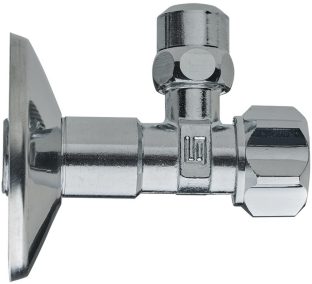

4947

Robinet à angle et raccordement fixe à 90°, chromé poli.

Spécifications techniques

TAILLE	DN	BOX	MASTER BOX	CODE	ØP	L	ØB	KV	PN	KG
1/2"	8	15	135	4947040000	8	85	56	4,3	10	0,14

Applications