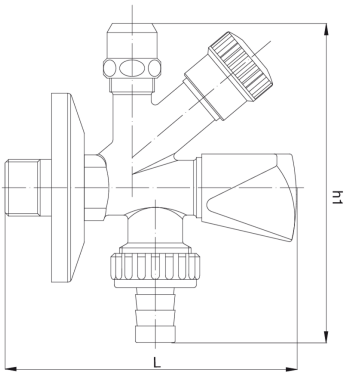

4946

Robinet à angle et pour machine à laver chromé poli.

Spécifications techniques

TAILLE	DN	BOX	MASTER BOX	CODE	ØP	L	H1	KV	PN	KG
1/2" x 3/8" x 3/4"	8	4	-	4946340000	8	105	116,5	4,3	10	0,312

Applications