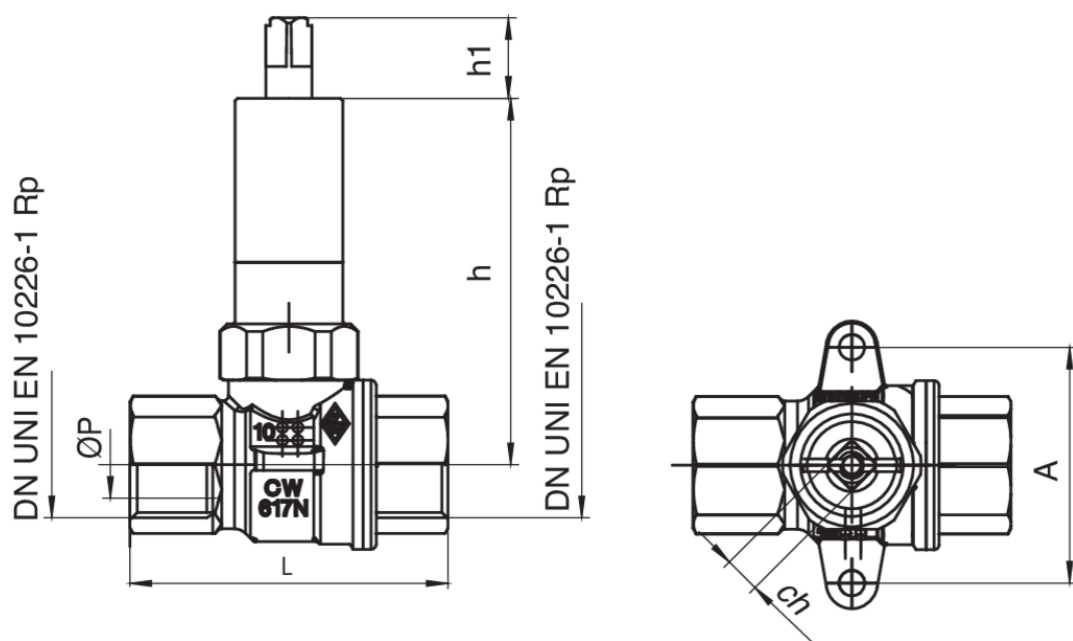

## 940 C

Válvulas esfera gas con conexiones hembra/hembra por caja a empotrar art. 9362.

### Especificaciones técnicas

MISURA SIZE	DN	BOX	MASTER BOX	CÓDIGO	ØP	A	CH	H1	L	H	MOP	KG
1/2"	15	8	64	940C040000	15	46	7	15,5	62	71,5	5	0,32