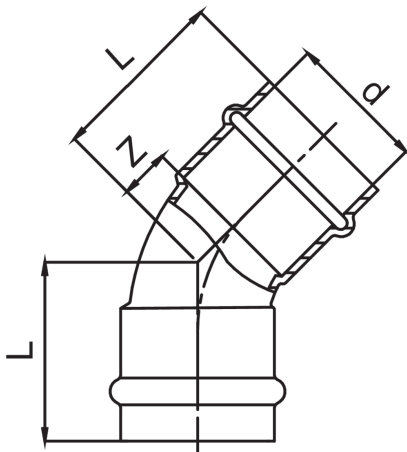

Curva 45° H/H de cobre.

Especificaciones técnicas

D	BAG	MASTER BOX	CÓDIGO	L	Z
12	10	250	RZ9041012012000	25	7
14	10	200	RZ9041014014000	29	7
15	10	200	RZ9041015015000	29	7
16	10	200	RZ9041016016000	29	7
18	10	150	RZ9041018018000	31	8
22	10	80	RZ9041022022000	34	10
28	5	60	RZ9041028028000	38	13
35	5	40	RZ9041035035000	43	17
42	5	20	RZ9041042042000	53	17
54	1	10	RZ9041054054000	68	28

The big-size, item RR9041, is available.

Aplicaciones