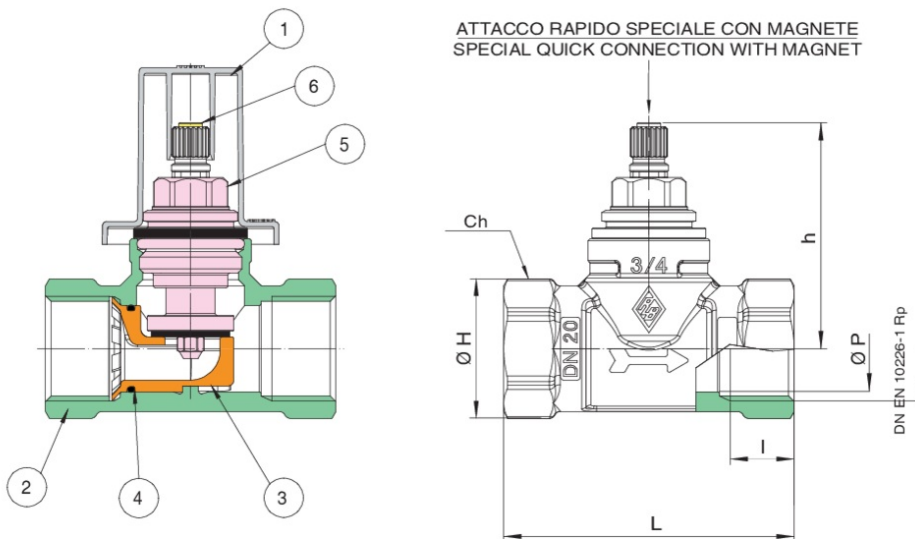

4291

Válvula a embutir con montura y rosca hembra/hembra,  
con carter de protección.

**NEW**

## Especificaciones técnicas

POSICIÓN	NOMBRE DE LA PIEZA	MATERIAL	N.º PIEZAS
1	CARTER	POLY PROPYLENE	1
2	CUERPO	BRASS CW617N UNI EN 12420	1
3	OBTURADOR	POM	1
4	O-RING	NBR	1
5	OBTURADOR	POM	1
6	IMÁN	NEODIMIO	1

TAMAÑO	DN	BOX	MASTER BOX	CÓDIGO	ØP	I	L	H	ØH	CH	KV	PN	KG
1/2"	15	10	40	4291040000	15	15	64	54,50	30,50	27	1,95	16	0,30
3/4"	20	10	20	4291050000	20	16,30	74	57,50	35,50	32	3,64	16	0,357

Temperature range: -20°C +75°C.