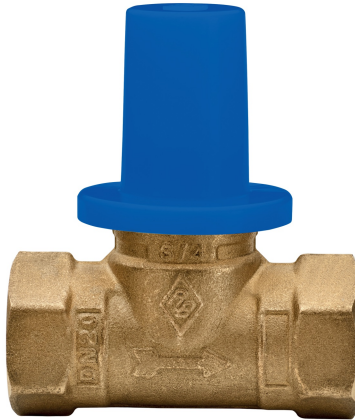

4291

Válvula a embutir con montura y rosca hembra/hembra,  
con carter de protección.

**NEW**

## Especificaciones técnicas

POSICIÓN	NOMBRE DE LA PIEZA	MATERIAL	N.º PIEZAS
1	CARTER	POLY PROPYLENE	1
2	CUERPO	BRASS CW617N UNI EN 12420	1
3	OBTURADOR	POM	1
4	O-RING	NBR	1
5	OBTURADOR	POM	1
6	IMÁN	NEODIMIO	1