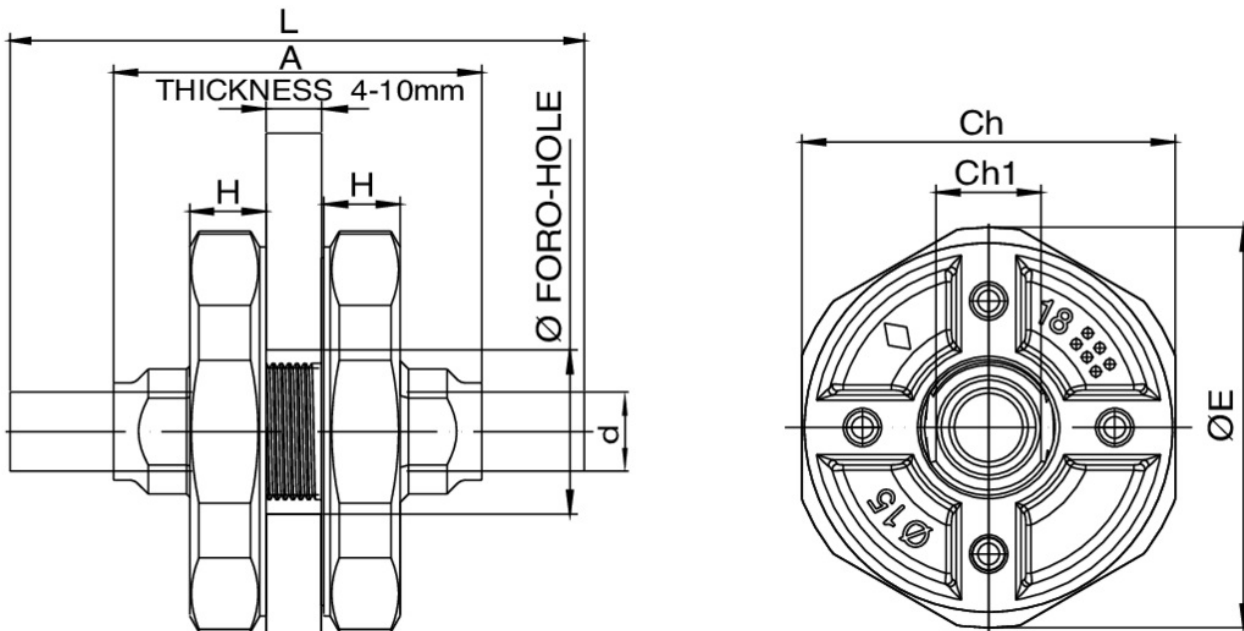

Deck/bulkhead watertight and fireproof pipe penetration class A0.

## Technical specifications

D	BOX	MASTER BOX	CODE	A	ØE	CH	CH1	H	L	PN	Ø FORO Ø HOLE
15	2	12	5N800015	70	76	71	20	14,5	150	16	29
22	2	12	5N800022	75	84	79	26,5	15	155	16	36
28	1	4	5N800028	77	93	87	33	15,5	160	16	42
35	1	4	5N800035	80	100	94	40	16	170	16	49
42	1	4	5N800042	81	108	101	47	16,5	175	16	56
54	1	2	5N800054	82	126	117	60	18	190	16	69
76	-	2	5N800076	84	148	139	82	19	290	16	91
88	-	4	5N800088	86	161	152	95	20	305	16	104
108	-	4	5N8000108	88	180	171	114	21	340	16	123