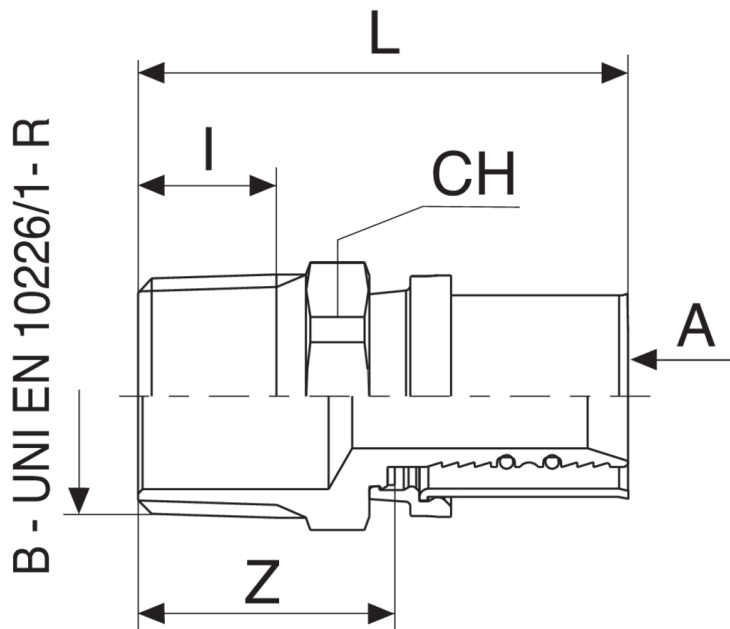

Male thread straight fitting.

Technical specifications

A X B	BAG	BOX	MASTER BOX	CODE	SP	I	CH	L	Z
14 x 1/2"	5	60	240	5000001404	2	15	22	52,5	27
16 x 1/2"	5	60	240	5000001604	2	15	22	52,5	27
16 x 3/4"	5	50	200	5000001605	2	16,3	27	54	28,5
18 x 1/2"	5	50	200	5000001804	2	15	22	52,5	27
18 x 3/4"	5	50	200	5000001805	2	16,3	27	54	28,5
20 x 1/2"	5	50	200	5000002004	2	15	22	52,5	27
20 x 3/4"	5	50	200	5000002005	2	16,3	27	54	28,5
26 x 3/4"	5	30	120	5000002605	3	16,3	27	59,5	28,5
26 x 1"	5	25	100	5000002606	3	19,1	34	64,5	32,5
32 x 1"	5	20	80	5000003206	3	19,1	34	66	32,5
40 x 1"1/4	1	10	40	5000004007	3,5	21,4	43	61	35,5
50 x 1"1/2	1	10	40	5000005008	4	21,4	54	72,5	38,5
63 x 2"	1	6	24	5000006310	4,5	25,7	65	79	45