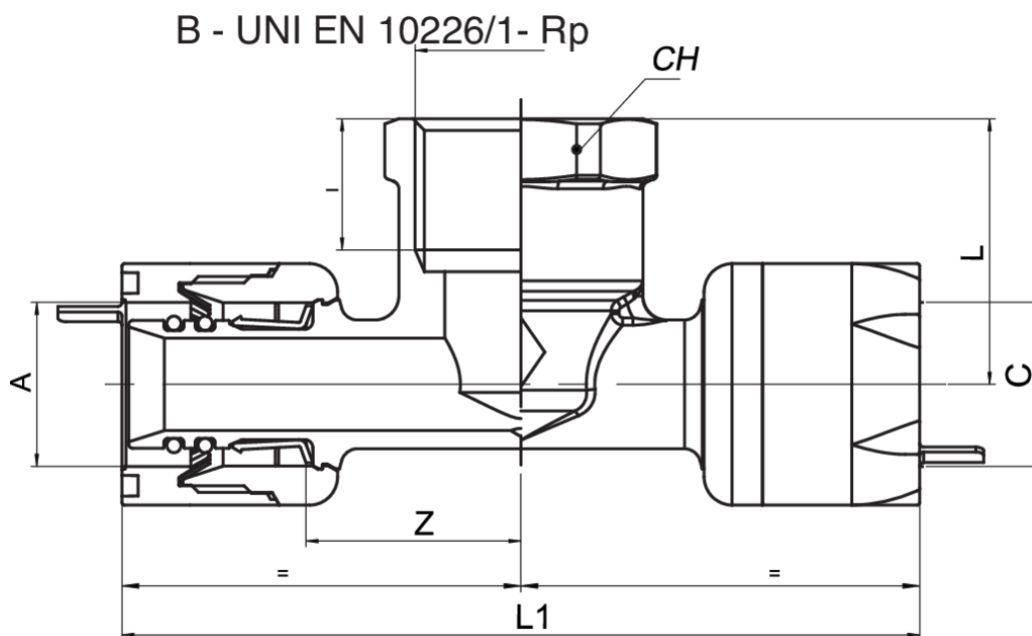

**543100**

**PATENTED**

Female thread TEE.

## Technical specifications

A X B X C	SP	BAG	BOX	MASTER BOX	CODE	I	CH	L	L1	Z
16 x 1/2" x 16	2	1	20	80	543100160416	15	26	28,5	93,5	24
20 x 1/2" x 20	2	1	20	80	543100200420	15	26	28,5	93,5	24
20 x 3/4" x 20	2	1	15	60	543100200520	16,3	31	33	99,5	27
26 x 3/4" x 26	3	1	10	40	543100260526	16,3	31	38,5	102,5	26
26 x 1 x 26	3	1	10	40	543100260626	19,1	38	45	109,5	29,5