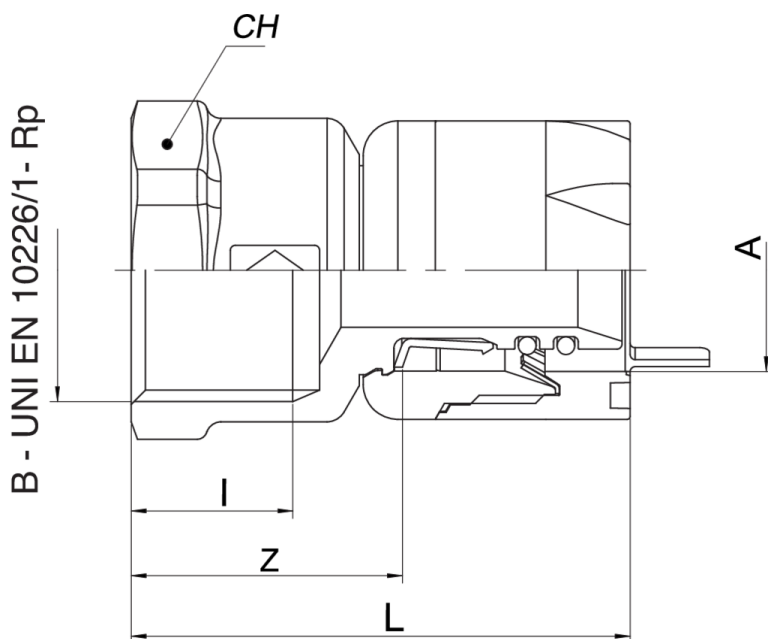

540100

PATENTED

Straight female thread fitting.

Technical specifications

A X B	SP	BAG	BOX	MASTER BOX	CODE	I	CH	L	Z
16 x 1/2"	2	1	40	160	5401001604	15	26	49	26
20 x 1/2"	2	1	35	140	5401002004	15	26	49	26
20 x 3/4"	2	1	30	120	5401002005	16,3	34	50,5	27,5
26 x 3/4"	3	1	25	100	5401002605	16,3	34	52	27
26 x 1"	3	1	25	100	5401002606	19,1	40	56,5	31,5