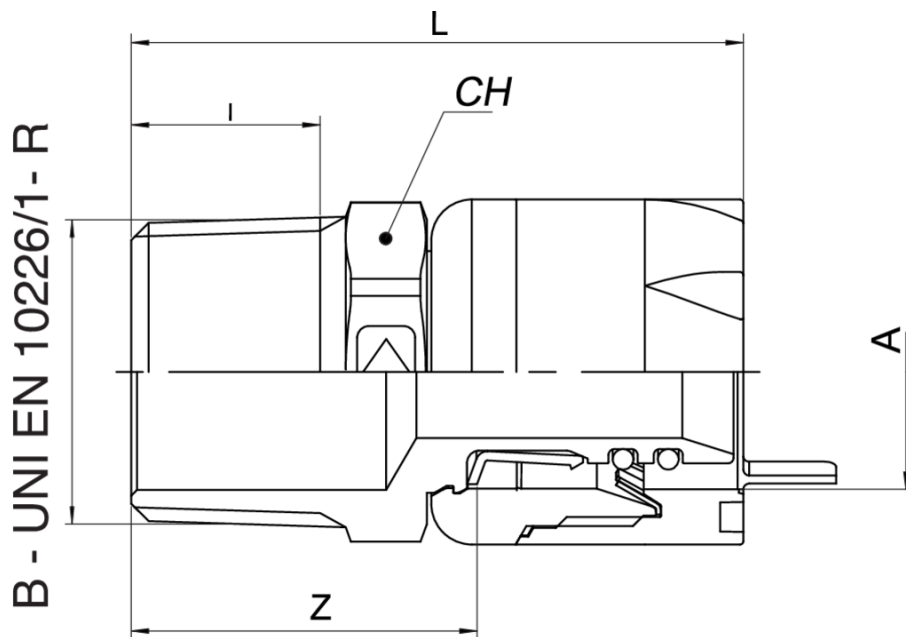

540000

PATENTED

Straight male thread fitting.

Technical specifications

A X B	SP	BAG	BOX	MASTER BOX	CODE	I	CH	L	Z
16 x 1/2"	2	1	40	160	5400001604	15	22	51,5	28,5
20 x 1/2"	2	1	40	160	5400002004	15	22	51,5	28,5
20 x 3/4"	2	1	40	160	5400002005	16,3	27	53	30
26 x 3/4"	3	1	30	120	5400002605	16,3	27	55	30
26 x 1"	3	1	25	100	5400002606	19,1	34	60	35