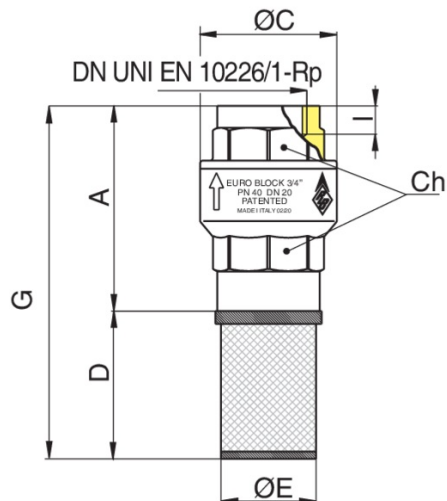

# PATENTED

Full bore foot valve, female threaded, with stainless steel strainer.

### Technical specifications

SIZE	DN	BOX	MASTER BOX	CODE	I	CH	ØC	A	D	ØE	G	KV	PN	KG
3/8"	10	20	80	10010003	11,4	20	27	47	42,5	20	89,5	1,8	40	0,15
1/2"	15	15	60	10010004	15	25	34,5	59	43	23	102	7,9	40	0,15
3/4"	20	10	40	10010005	16,3	31	42	65	48	29	113	13	40	0,23
1"	25	10	20	10010006	19,1	38	49	75	48	38	123	19	25	0,34
1"1/4	32	6	12	10010007	21,4	48	61	83	57	45	140	29,5	25	0,57
1"1/2	40	4	8	10010008	21,4	54	73	89	68	50	157	44,6	16	0,82
2"	50	2	4	10010010	25,7	67	88	101,5	83	62	184,5	61,3	16	1,20
2"1/2	65	2	4	10010012	30,2	83	111,5	121	83,5	82	204,5	77,5	16	1,82
3"	80	1	2	10010014	33,3	98	133	136	99	94	235	121,9	16	2,79
4"	100	-	2	10010018	39,3	128	163	158	115	117	273	189,8	16	4,92