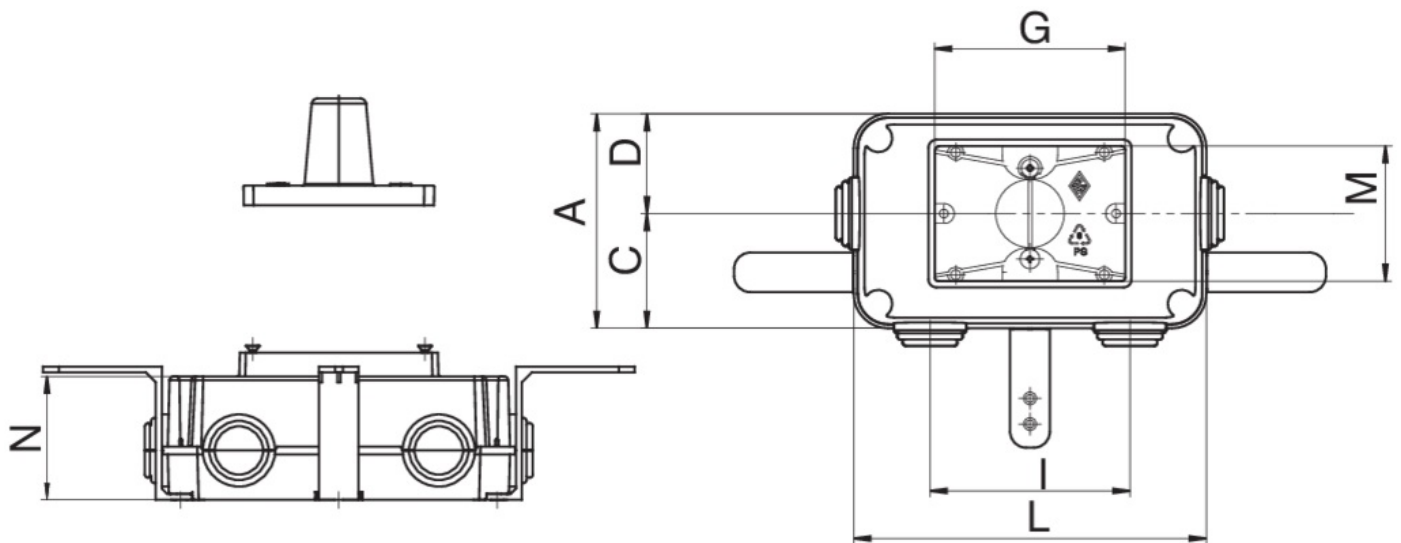

## 9362

Gas built-in box for valves artt. 937C/938C/939C/940C.

### Technical specifications

MISURA - SIZE	DN	BOX	MASTER BOX	CODE	A	C	D	G	I	L	M	N
cm 17,8 x 10,9	-	1	6	9362000000	109	58	51	96,5	101	178	62,5	68,5