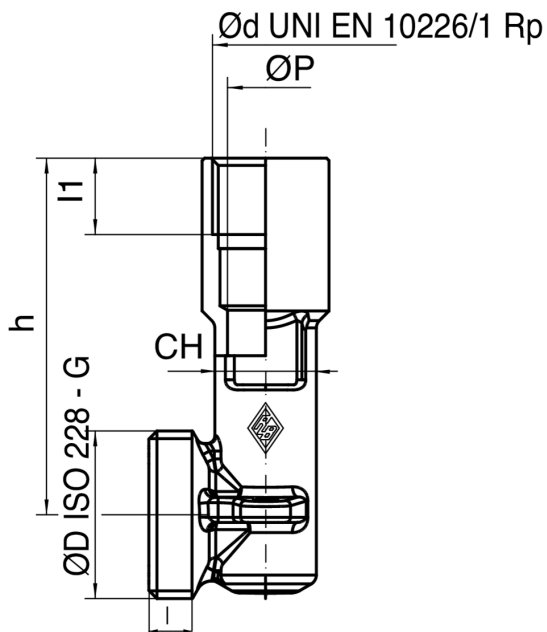

# 9355

Outlet fitting for built-in gas box artt. 9356/9363.

## Technical specifications

ØD X ØD	DN	BOX	MASTER BOX	CODE	ØP	I	I1	CH	ØA	L	H
1" x 1/2"	-	10	80	9355490000	15	8,5	15	20	25	23	70