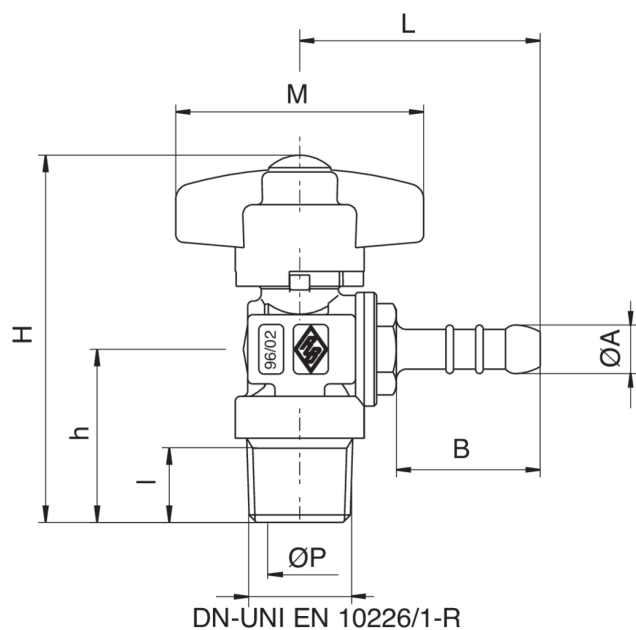

9185

Angle ball valve for gas, male threaded and hose tail connection, with security closing aluminium T-handle.

Technical specifications

SIZE	DN	BOX	MASTER BOX	CODE	ØP	I	B	L	ØA	H	H	M	MOP	KG
3/8" x 8"	10	25	50	9185820000	10	11,5	29	48,5	9,8	68	29,5	50	5	0,16
1/2" x 8"	15	20	80	9185870000	10	15	29	48,5	9,8	73,5	35	50	5	0,17
3/8" x 13"	10	25	50	9185850000	10	11,5	44	63,4	14	68	29,5	50	5	0,17
1/2" x 13"	15	20	80	9185900000	10	15	44	63,5	14	73,5	35	50	5	0,19

Temperature range: -20°C +60°C.

* Hose tail according to UNI-CIG 7141-20.

Applications

GAS