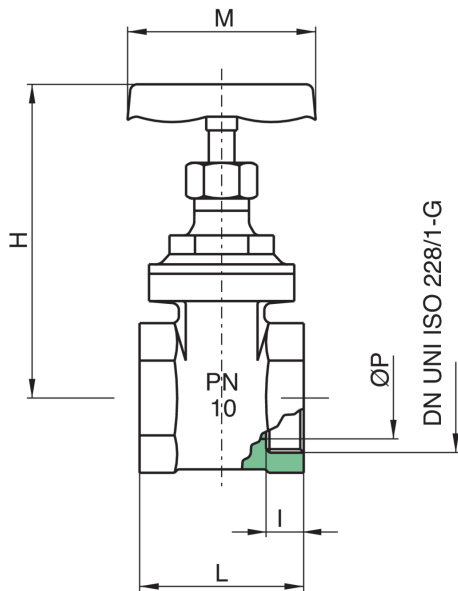

# 9898

Brass gate valve, PN10.

### Technical specifications

SIZE	DN	BOX	MASTER BOX	CODE	ØP	L	H	M	I	KV	PN	KG
3/8"	10	20	80	9898030000	13	33	67	45	8	5,6	10	0,15
1/2"	15	15	60	9898040000	13,5	35	68	45	9	8,5	10	0,15
3/4"	20	10	40	9898050000	15,5	39	68	45	9	17	10	0,18
1"	25	10	40	9898060000	19	43	80	50	10	27	10	0,25
1"1/4	32	6	24	9898070000	27	48	86	55	10	50	10	0,38
1"1/2	40	4	16	9898080000	33	54	107	60	11	82,5	10	0,52
2"	50	4	8	9898100000	45	58	134	70	12	136,5	10	0,82
2"1/2	65	2	4	9898120000	47	63	143	80	13	240	10	1,28
3"	80	2	4	9898140000	60	70	176	100	13	340	10	1,93
4"	100	-	3	9898180000	72	80	202	100	15	550	10	2,88