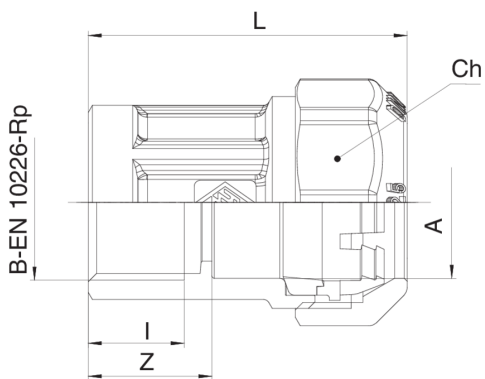

## 580100

Straight female fitting with patented quick connection.

**NEW**

### Technical specifications

A X B	BOX	MASTER BOX	CODE	I	CH	L	Z
20 x 1/2"	30	120	5801002004	15	34	47	19,5
25 x 1/2" <sup>1</sup>	25	100	5801002504	15	41	56	20,5
25 x 3/4"	20	80	5801002505	16,3	41	55,5	22
32 x 1"	16	64	5801003206	19,1	51	62	22
32 x 3/4" <sup>1</sup>	20	80	5801003205	16,3	51	61	22
40 x 1"	10	40	5801004006	19,1	59	72	25,5
40 x 1" <sup>1</sup> /4	10	40	5801004007	21,4	59	73	25,5
50 x 1" <sup>1</sup> /4 <sup>1</sup>	6	24	5801005007	21,4	70	81	25,5
63 x 2"	8	16	5801006310	25,7	87	85	28