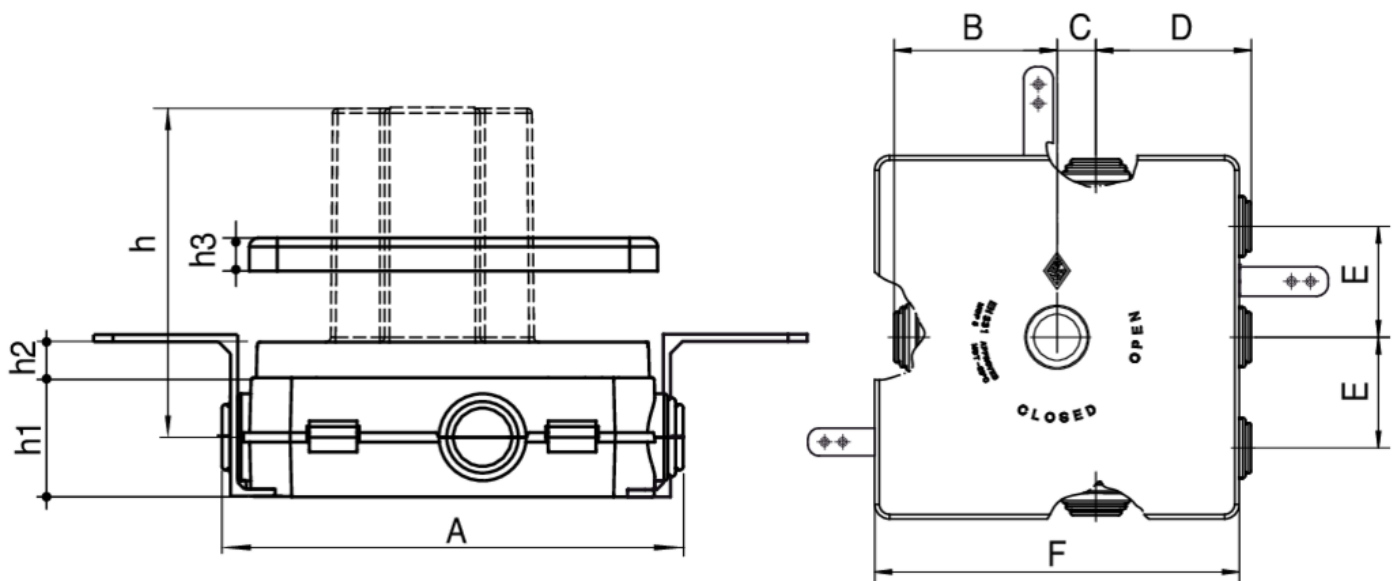

9357

Gas Einbauschachtel für Kugelhähne Art. 936C.

Technische Spezifikationen

MISURA - SIZE	DN	BOX	MASTER BOX	CODE	A	B	C	D	E	F	H	H1	H2	H3
cm 19,7 x 19,7	-	1	2	9357000000	193	88	21	84	60	197	138	52	13	9,5