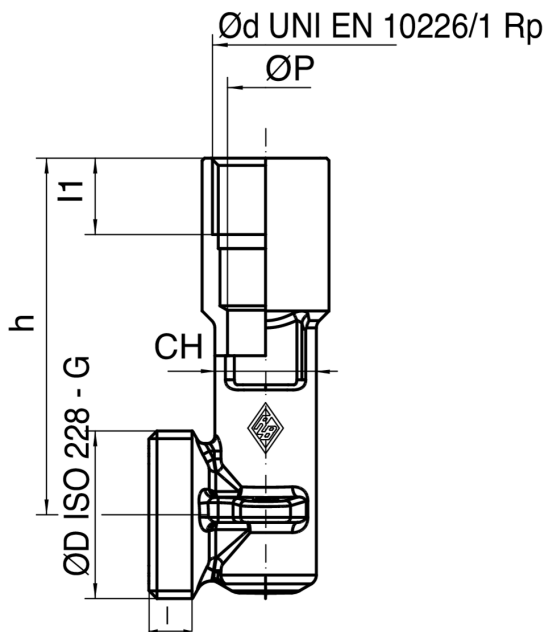

9355

Ausgangsverschraubung für Gas Einbauschachtel artt. 9356/9363.

Technische Spezifikationen

ØD X ØD	DN	BOX	MASTER BOX	CODE	ØP	I	I1	CH	ØA	L	H
1" x 1/2"	-	10	80	9355490000	15	8,5	15	20	25	23	70

Anwendungen