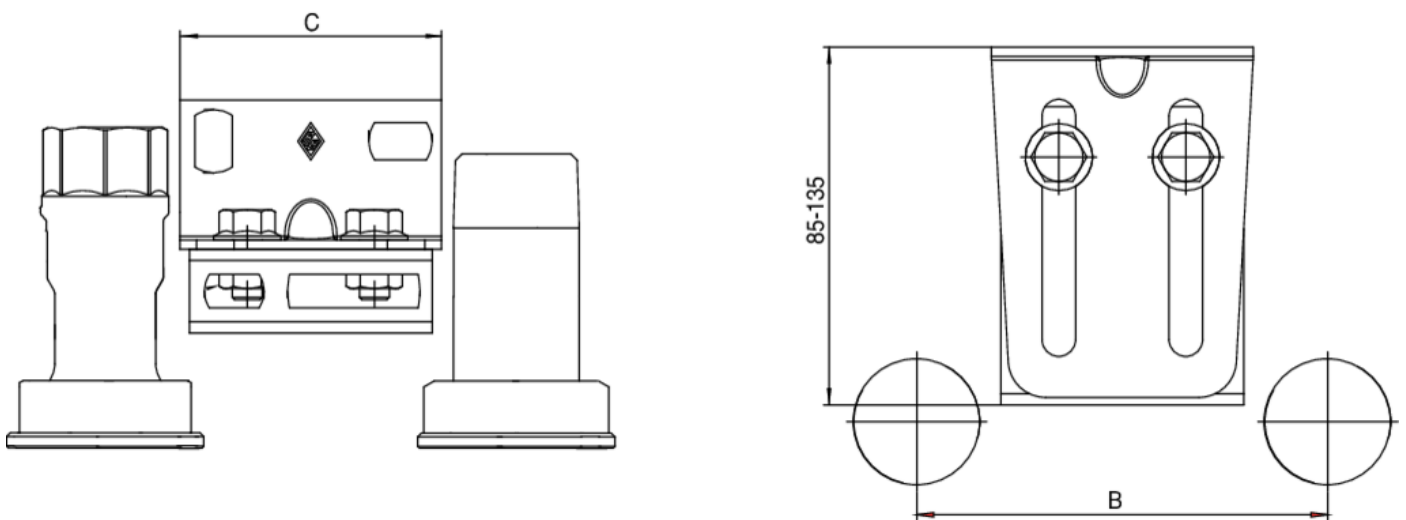

## 6712

Justierbarer Stahlbalken für Gaszähler G4.

### Technische Spezifikationen

CODE	BOX	MASTER BOX	B	C	L MIN	L MAX	KG
671200000	-	25	110	70	85	135	0,32