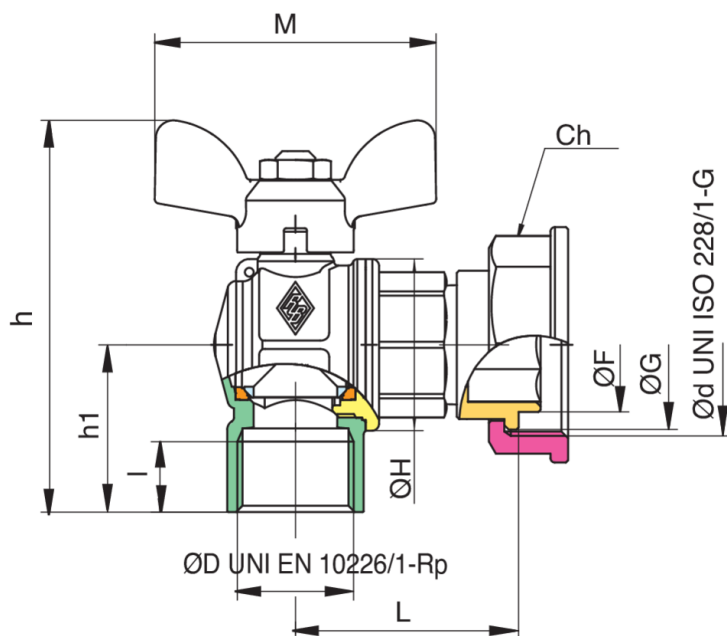

9070

Eck-Kugelhahn mit vollem Durchgang für Gas, Innengewinde und Anschluss für Gaszähler mit Flügelgriff.

Technische Spezifikationen

ØD X ØD	DN	BOX	MASTER BOX	CODE	I	L	H	H1	CH	ØH	ØF	ØG	M	MOP	KG
3/4" x 1"1/4	-	6	12	9070280000	16,3	51	89	38	46	39	30,5	38,5	64	5	0,47
1" x 1"1/4	-	6	12	9070290000	19,1	63	100	45,5	46	49	30,5	38,5	64	5	0,72

Temperature range: -20°C +60°C.

Anwendungen

GAS