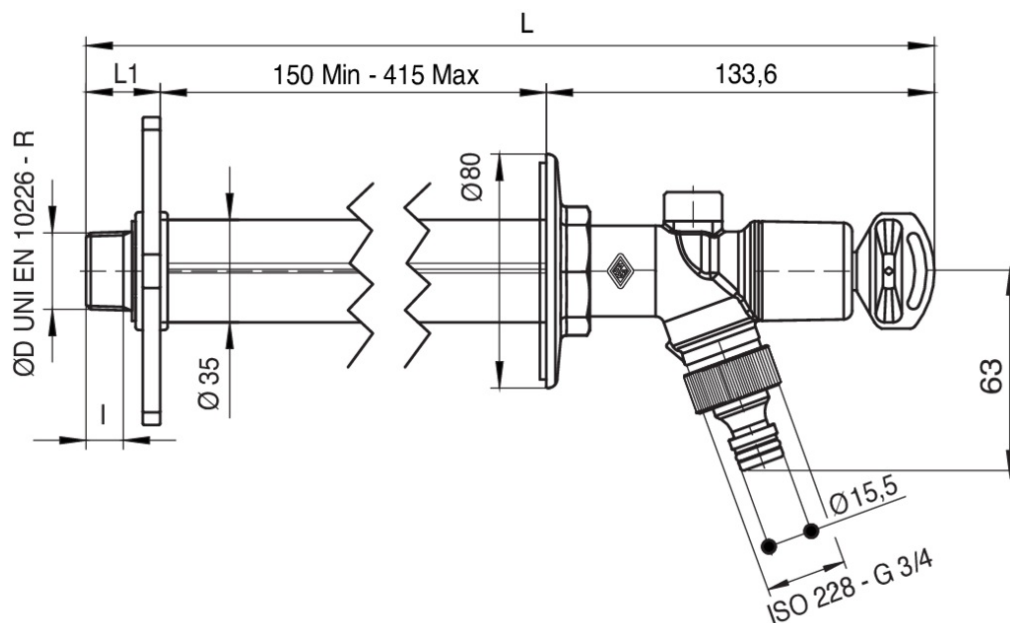

4810

Frostsichere verchromte Außenarmatur mit automatischen Entlüftung, Schlauchtülle und austauschbarem Sicherungsschloss.

Technische Spezifikationen

GRÖSSE	DN	BOX	MASTER BOX	CODE	ØP	I	L	L1	KV	PN	KG
1/2"	15	-	1	481004000	12	11,4	566,5	24	2,4	10	1,66
3/4"	20	-	1	481005000	12	12,7	568	25,5	2,4	10	1,67