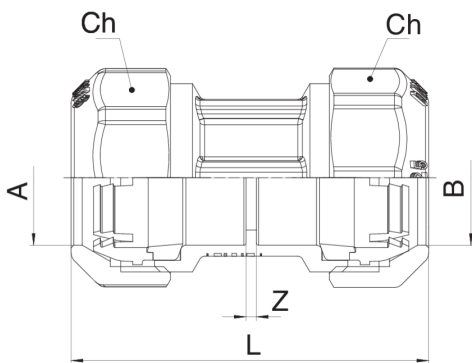

560200

Verbindungsstück mit Klemmring aus POM.

NEW

Technische Spezifikationen

A x B	BOX	MASTER BOX	CODE	L	CH
20 x 20	30	120	56020020	70	34
25 x 25	16	64	56020025	91	41
32 x 32	8	32	56020032	100	51
40 x 40	4	16	56020040	111	59
50 x 50	4	16	56020050	114,5	70
63 x 63	4	16	56020063	137,5	87
75 x 75 ¹	2	4	56020075	150	-
90 x 90 ¹	2	4	56020090	170	-
110 x 100 ^{1 2}	1	2	570200110	221	-

¹ With flange.

² Art. 570200.

Anwendungen