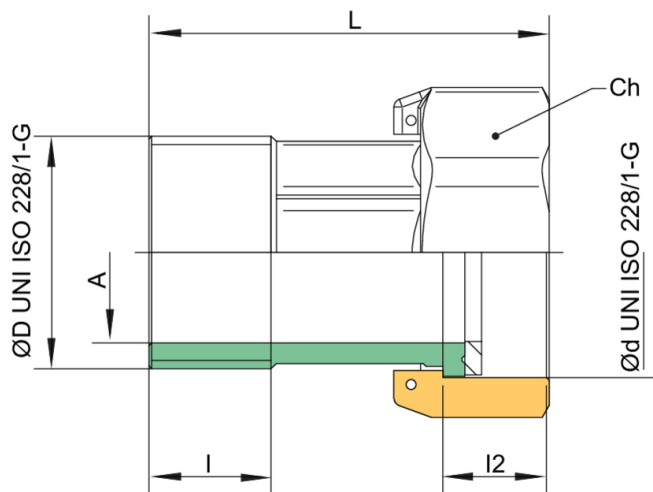

BUBBLE-SFER

6803

Einzel-Anschlussset für Wasserzähler.

Technische Spezifikationen

ØD X ØD	DN	BOX	MASTER BOX	CODE	A	I	L	I2	CH
1/2" x 3/4"	-	20	120	6803260002	15	12	45,5	12	29
1" x 1 1/4"	-	10	60	6803290002	25,5	17	61	17	46
1 1/4" x 1 1/2"	-	10	40	6803590002	32,5	20,5	72	20,5	53
1 1/2" x 2"	-	10	20	6803690002	38,5	21,5	81	21,5	66
2" x 2 1/2"	-	2	12	6803700002	50	27	92	27	85
3/4" x 1"	-	20	80	6803580002	20	16	57,5	16	36