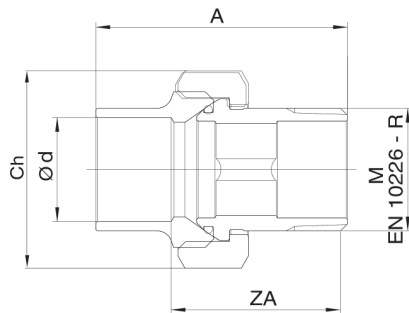

## B4341O

Rohrverschraubung flachdichtend + OR mit A Gewinde.

### Technische Spezifikationen

ØD X M	BAG	MASTER BOX	CODE	A	ZA	CH
14 x 1/2"	10	100	B4341OA12014000	46,2	24	30
16 x 1/2"	10	100	B4341OA12016000	46,2	23	30
18 x 1/2"	10	100	B4341OA12018000	45,4	21,2	37
18 x 3/4"	5	30	B4341OA34018000	52,5	27,8	37
22 x 3/4"	5	70	B4341OA34022000	53,4	26,2	37
28 x 1"	5	40	B4341OB01028000	64,6	32,9	46
35 x 1 1/4"	5	25	B4341OB14035000	76,5	50,5	52
42 x 1 1/2"	1	20	B4341OB12042000	92,7	64	64
54 x 2"	1	20	B4341OC02054000	96,5	41,2	82