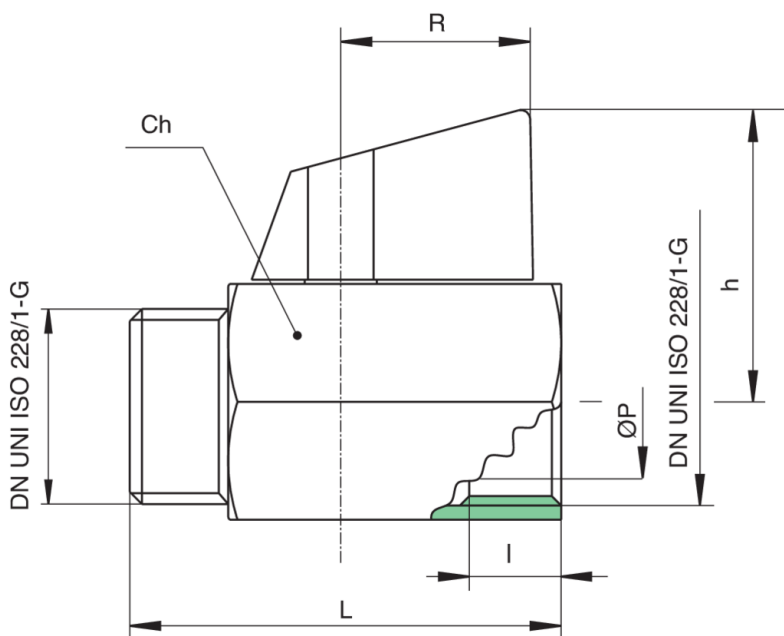

3731

Ball valve, M/F threaded, chrome plated, with handle.

Technical specifications

SIZE	DN	BOX	MASTER BOX	CODE	ØP	I	L	H	R	CH	KV	PN	KG
1/8"	6	30	180	3731010000	8	8	41	29	20,5	21	4,3	10	0,08
1/4"	8	30	180	3731020000	8	10	41	29	20,5	21	4,3	10	0,08
3/8"	10	30	180	3731030000	8	10	41	29	20,5	21	2,7	10	0,08
1/2"	15	20	120	3731040000	10	11	46	31	20,5	25	5,4	10	0,12

Temperature range: -20°C +90°C.

Applications

DRINKING WATER

HEATING

HVAC

COMPRESSED AIR

INDUSTRIAL

MARINE